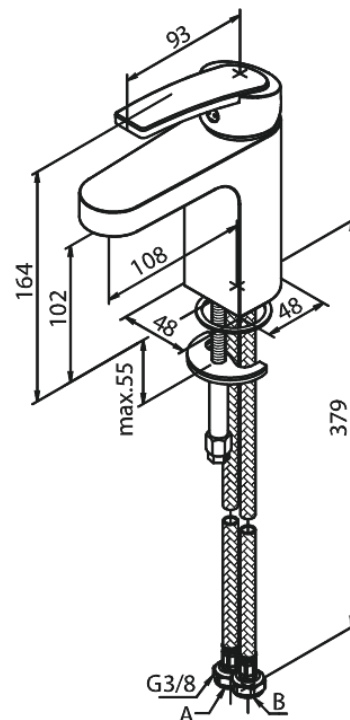

Unika egenskaper

FM Mattsson AB
Box 480, SE-792 27 Mora

Tel.: 0250-59 64 50 kundservice@fmmattssongroup.com

För mer information besök <https://damixa.se>

damixa