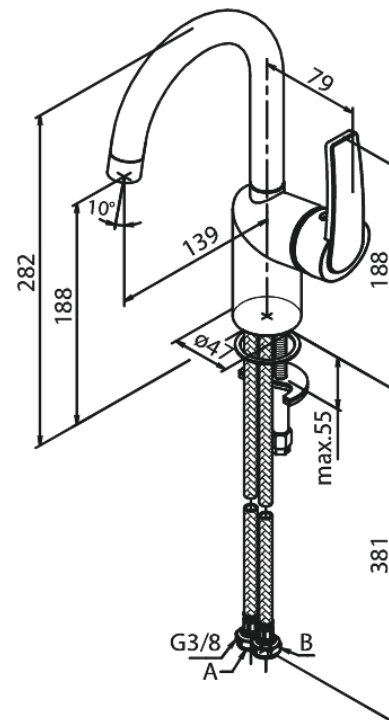

Unika egenskaper

FM Mattsson AB
Box 480, SE-792 27 Mora

Tel.: 0250-59 64 50 kundservice@fmmattssongroup.com

För mer information besök <https://damixa.se>

damixa