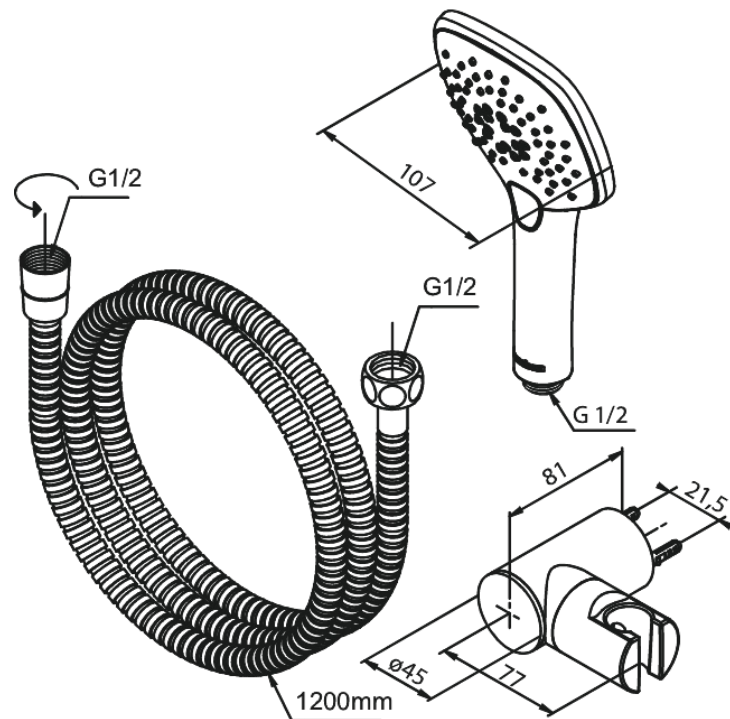

Pine

Handduschset

Artikelnummer: 766804300
Ytbehandling: Krom
Serie: Pine

EAN nummer: 5708516839163

Egenskaper:

1250 mm Easyflex silver shower hose
3 duschfunktioner

Unika egenskaper

FM Mattsson AB
Box 480, SE-792 27 Mora