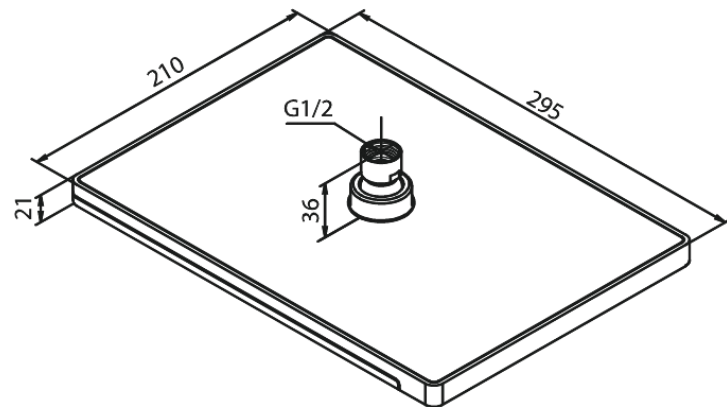

Unika egenskaper

FM Mattsson AB
Box 480, SE-792 27 Mora

Tel.: 0250-59 64 50 kundservice@fmmattssongroup.com

För mer information besök <https://damixa.se>

damixa