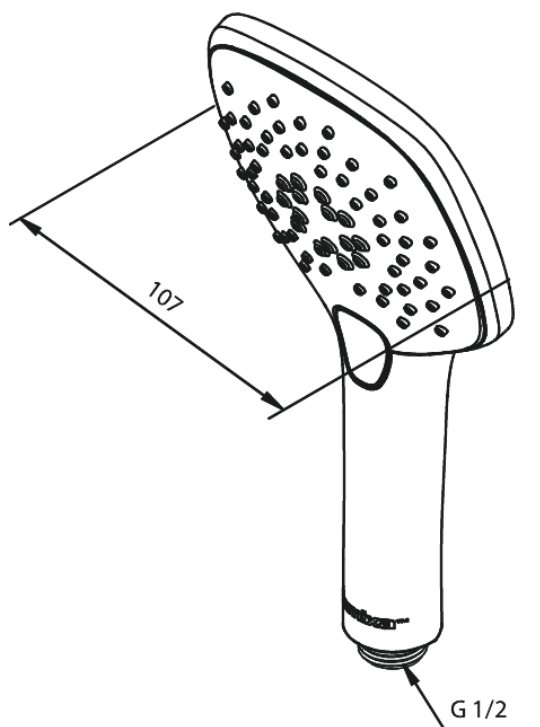

Unika egenskaper

FM Mattsson AB
Box 480, SE-792 27 Mora

Tel.: 0250-59 64 50 kundservice@fmmattssongroup.com

För mer information besök <https://damixa.se>

damixa