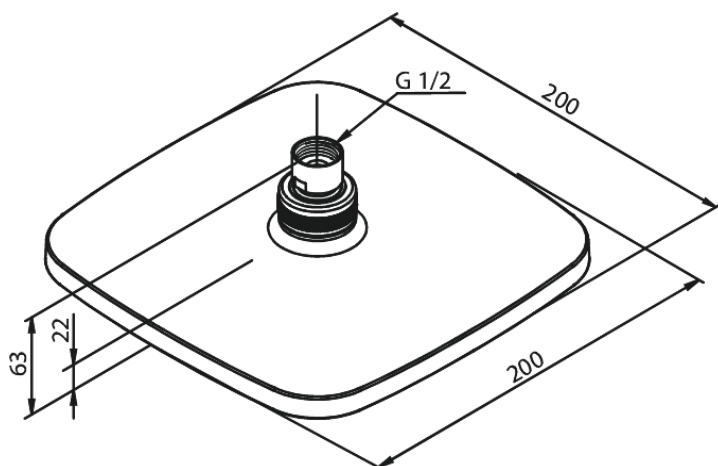

FM Mattsson AB
Box 480, SE-792 27 Mora

Tel.: 0250-59 64 50 kundservice@fmmattssongroup.com

För mer information besök <https://damixa.se>

damixa