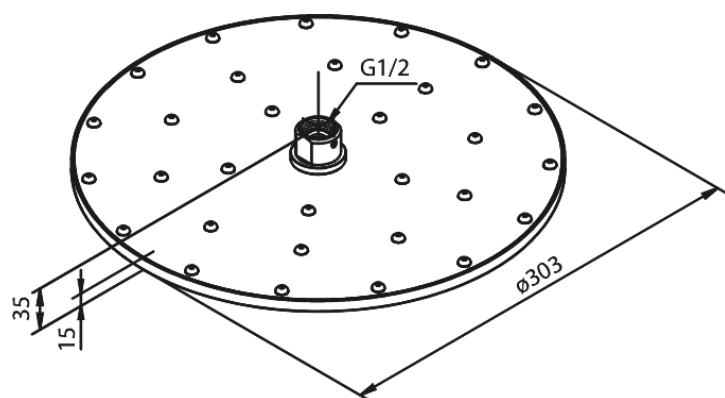

Arc

Eliza

Artikelnummer: 766610000

Ytbehandling: Krom

Serie: Arc

RSK nummer: 8320310

EAN nummer: 5708516807315

Egenskaper:

Flöde 14 l/min
Ø303mm

Unika egenskaper

FM Mattsson AB
Box 480, SE-792 27 Mora

Tel.: 0250-59 64 50 kundservice@fmmattssongroup.com

För mer information besök <https://damixa.se>

damixa