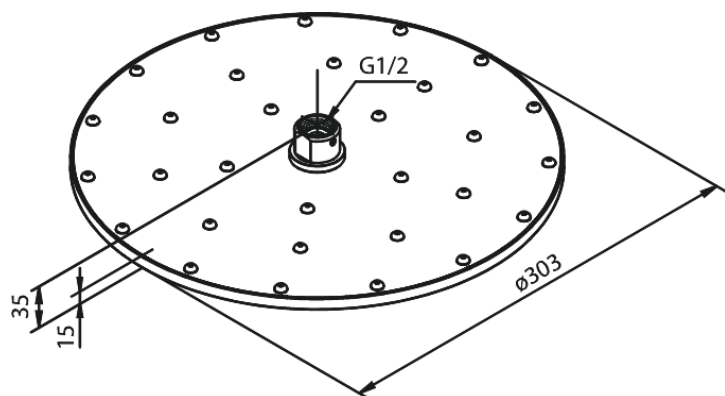

Arc

Eliza

Art.nr. 766610000
Ytbehandling: Krom
Serie: Arc

RSK nummer: 8320310
EAN 5708516807315

Egenskaper:

Flöde 14 l/min
Ø303mm

Unika egenskaper

FM Mattsson AB
Box 480, SE-792 27 Mora