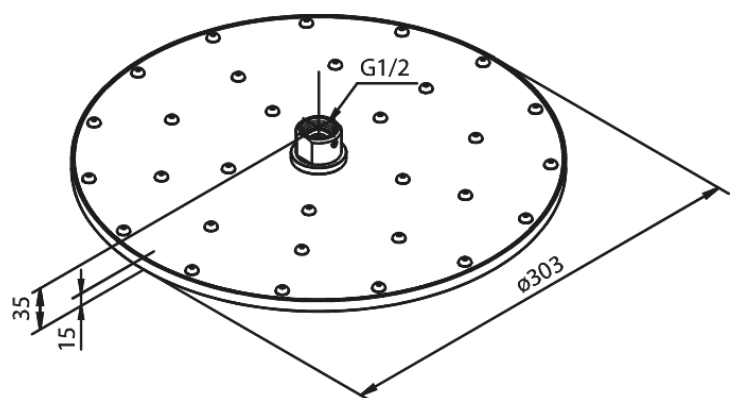

Unika egenskaper

FM Mattsson AB
Box 480, SE-792 27 Mora

Tel.: 0250-59 64 50 kundservice@fmmattssongroup.com

För mer information besök <https://damixa.se>

damixa