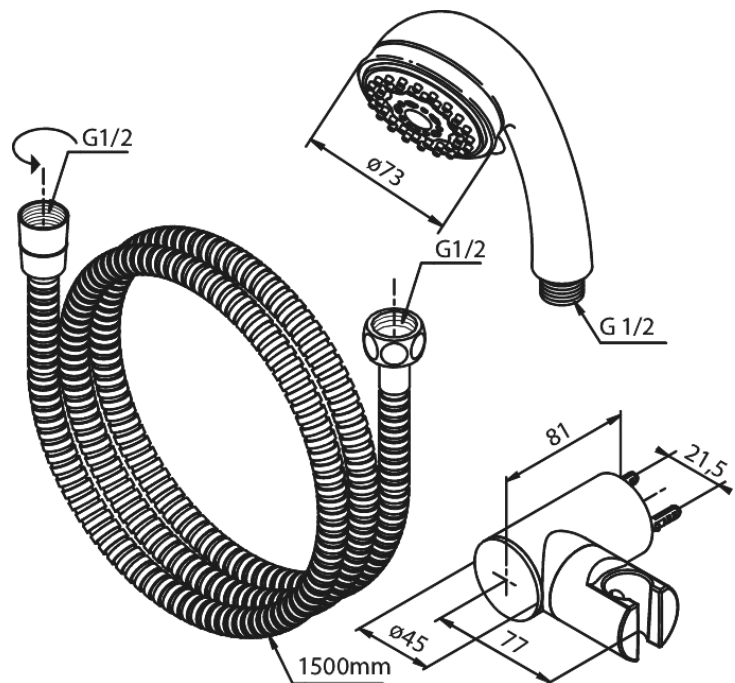

Unika egenskaper

FM Mattsson AB
Box 480, SE-792 27 Mora

Tel.: 0250-59 64 50 kundservice@fmmattssongroup.com

För mer information besök <https://damixa.se>

damixa