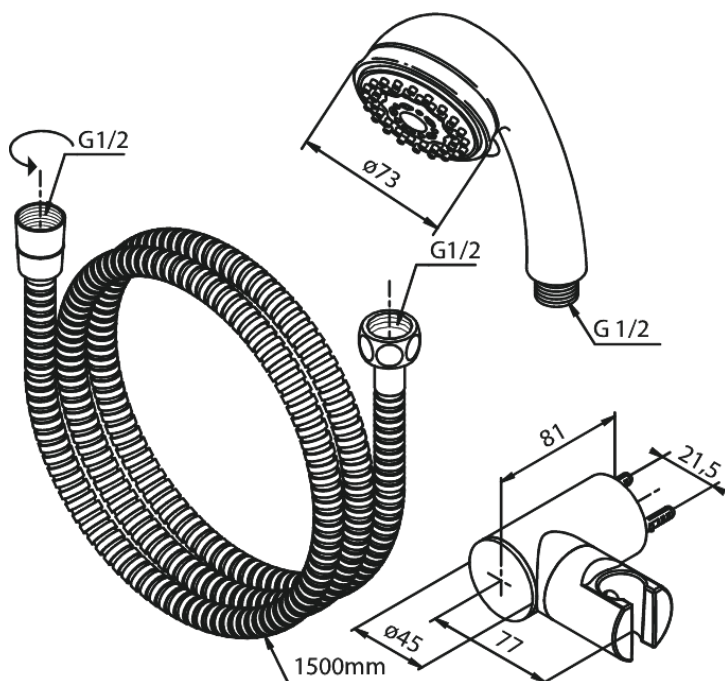

Unika egenskaper

FM Mattsson AB
Box 480, SE-792 27 Mora

Tel.: 0250-59 64 50 kundservice@fmmattssongroup.com

För mer information besök <https://damixa.se>

damixa