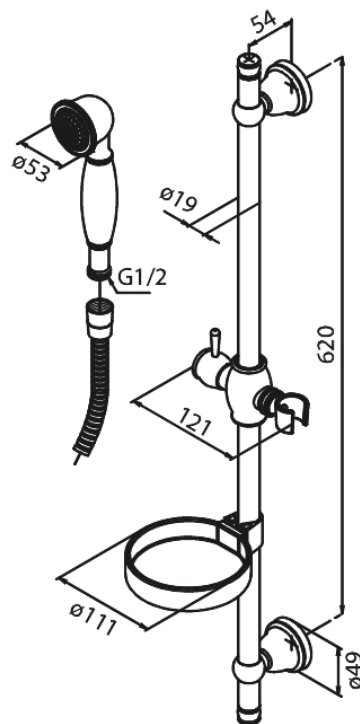

Unika egenskaper

FM Mattsson AB
Box 480, SE-792 27 Mora

Tel.: 0250-59 64 50 kundservice@fmmattssongroup.com

För mer information besök <https://damixa.se>

damixa