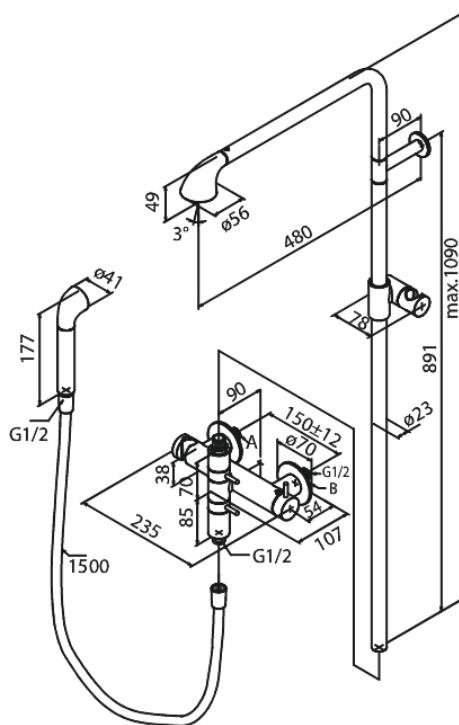

Unika egenskaper

FM Mattsson AB
Box 480, SE-792 27 Mora

Tel.: 0250-59 64 50 kundservice@fmmattssongroup.com

För mer information besök <https://damixa.se>

damixa