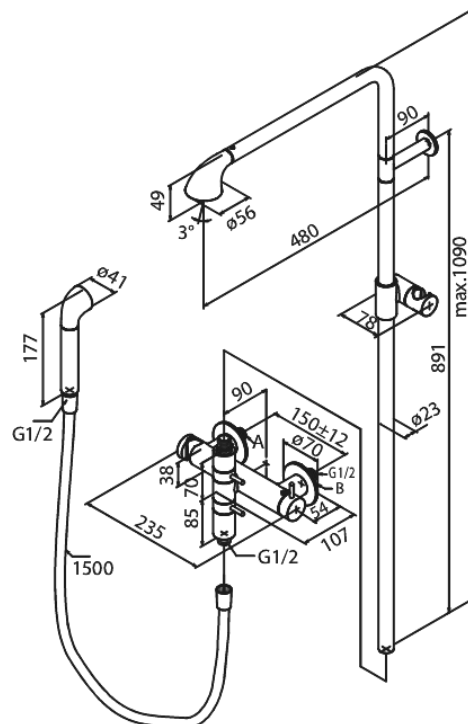

Unika egenskaper

FM Mattsson Mora Group AB
Box 480, SE-792 27 Mora

Tel.: 0250-596000 kundservice@fmm-mora.com

För mer information besök <https://damixa.se>

damixa