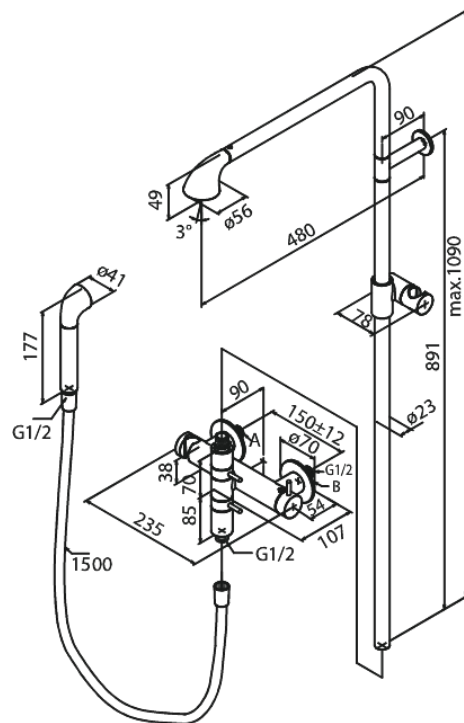

Unika egenskaper

FM Mattsson AB
Box 480, SE-792 27 Mora

Tel.: 0250-59 64 50 kundservice@fmmattssongroup.com

För mer information besök <https://damixa.se>

damixa