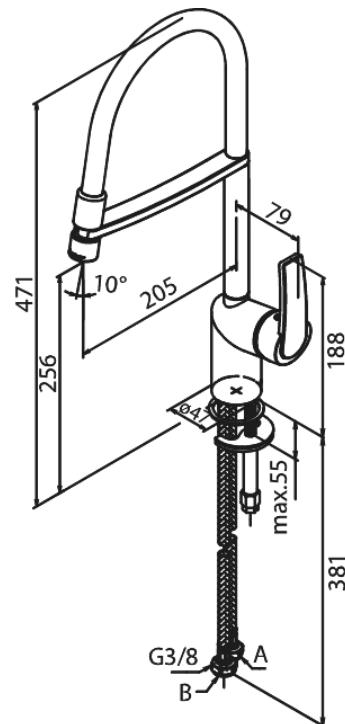

Unika egenskaper

FM Mattsson Mora Group AB
Box 480, SE-792 27 Mora

Tel.: 0250-596000 kundservice@fmm-mora.com

För mer information besök <https://damixa.se>

damixa