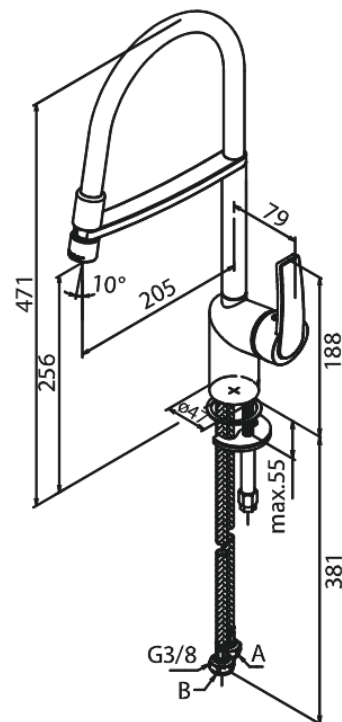

Unika egenskaper

FM Mattsson AB
Box 480, SE-792 27 Mora

Tel.: 0250-59 64 50 kundservice@fmmattssongroup.com

För mer information besök <https://damixa.se>

damixa