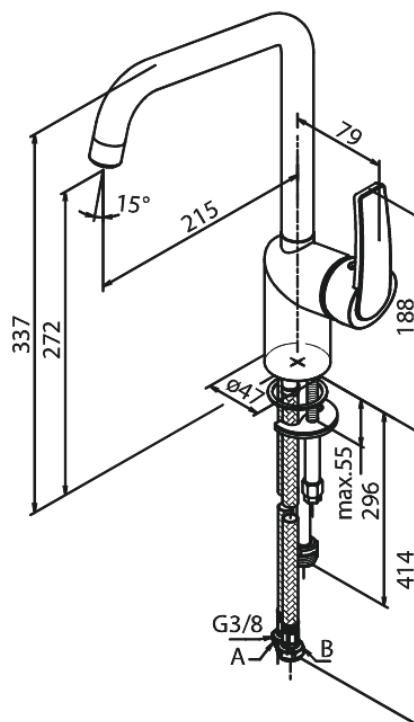

FM Mattsson AB
Box 480, SE-792 27 Mora

Tel.: 0250-59 64 50 kundservice@fmmattssongroup.com

För mer information besök <https://damixa.se>

damixa