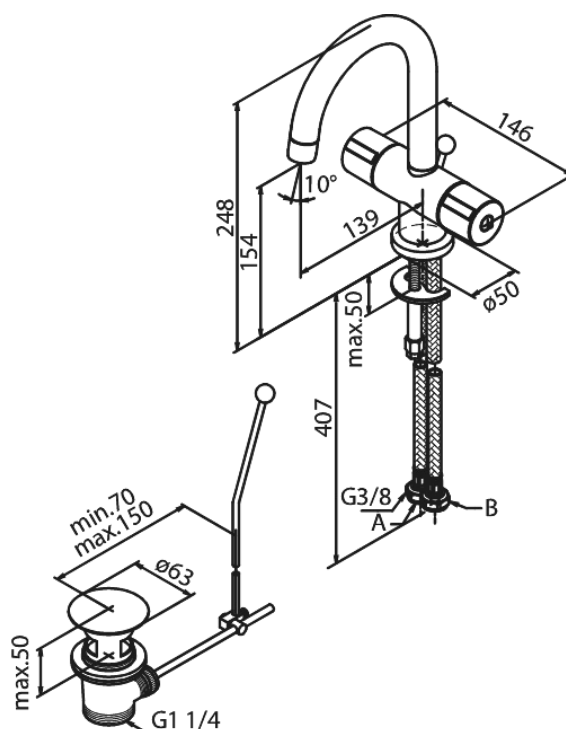

Unika egenskaper

FM Mattsson Mora Group AB
Box 480, SE-792 27 Mora

Tel.: 0250-596000 kundservice@fmm-mora.com

För mer information besök <https://damixa.se>

damixa