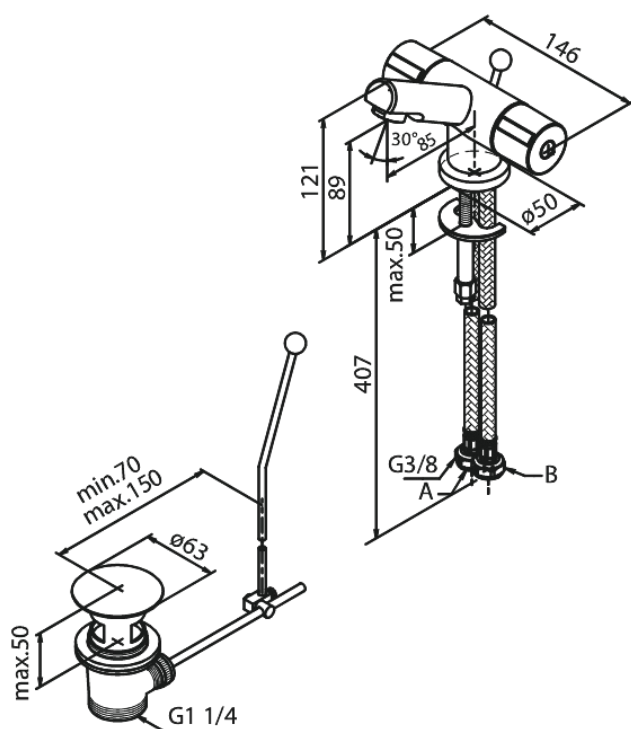

Unika egenskaper

FM Mattsson AB
Box 480, SE-792 27 Mora

Tel.: 0250-59 64 50 kundservice@fmmattsongroup.com

För mer information besök <https://damixa.se>

damixa