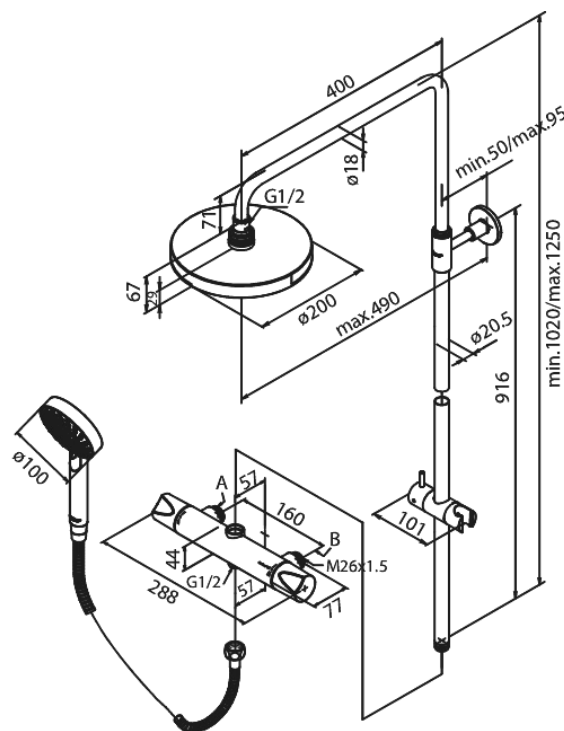

Unika egenskaper

FM Mattsson AB
Box 480, SE-792 27 Mora

Tel.: 0250-59 64 50 kundservice@fmmattssongroup.com

För mer information besök <https://damixa.se>

damixa