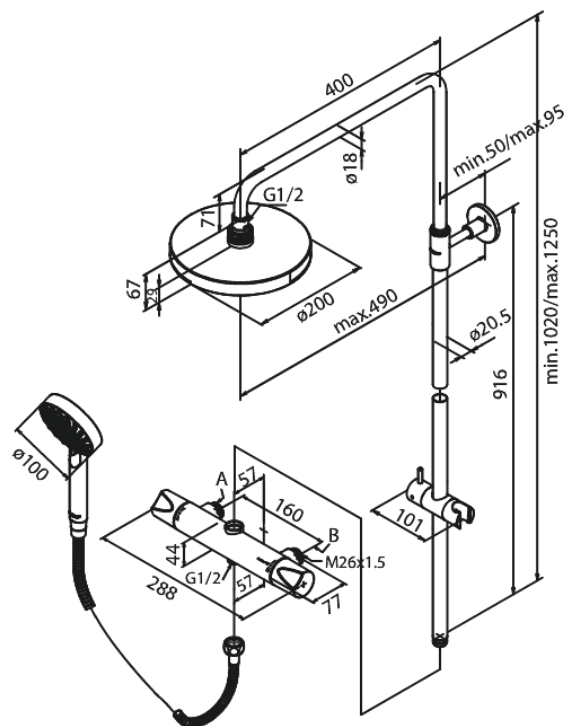

Unika egenskaper

FM Mattsson AB
Box 480, SE-792 27 Mora

Tel.: 0250-59 64 50 kundservice@fmmattssongroup.com

För mer information besök <https://damixa.se>

damixa