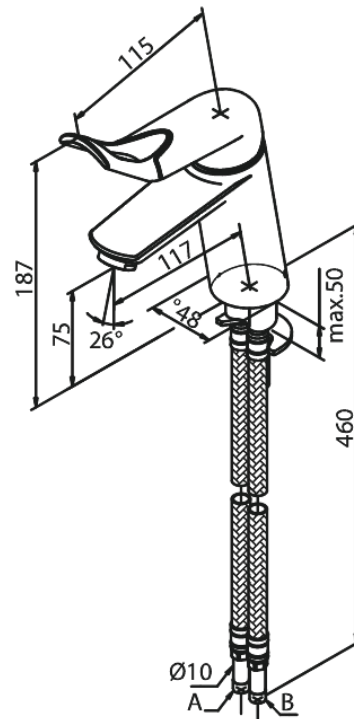

Unika egenskaper

FM Mattsson AB
Box 480, SE-792 27 Mora

Tel.: 0250-59 64 50 kundservice@fmmattssongroup.com

För mer information besök <https://damixa.se>

damixa