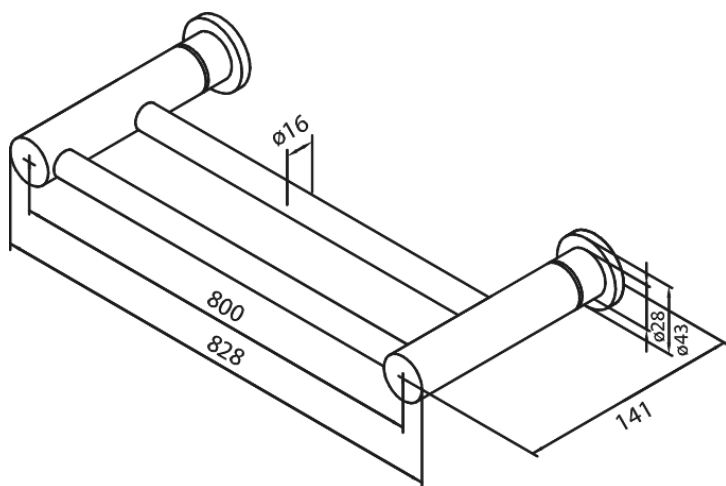

Egenskaper:

Kan förkortas

FM Mattsson AB
Box 480, SE-792 27 Mora

Tel.: 0250-59 64 50 kundservice@fmmattssongroup.com

För mer information besök <https://damixa.se>

damixa