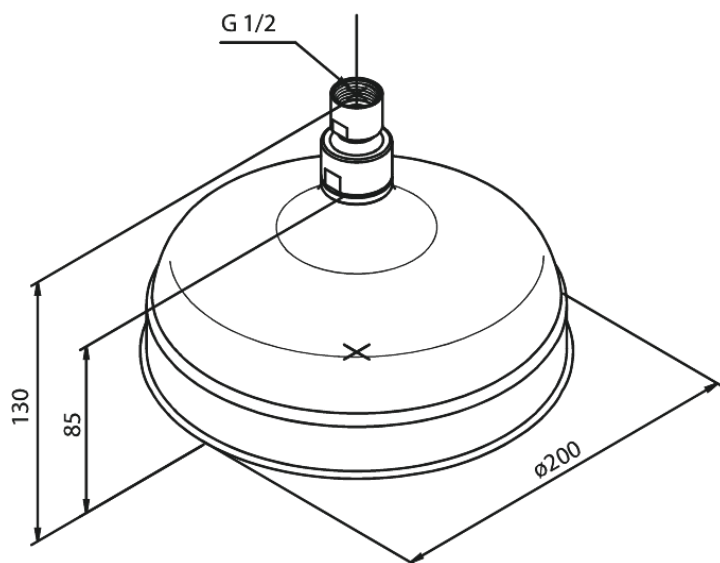

Tradition

Takdusch

Art.nr. 372210000
Ytbehandling: Krom
Serie: Tradition

EAN 5708516387282

Egenskaper:

Flöde 13 l/min
Ø200mm

Unika egenskaper

FM Mattsson AB
Box 480, SE-792 27 Mora