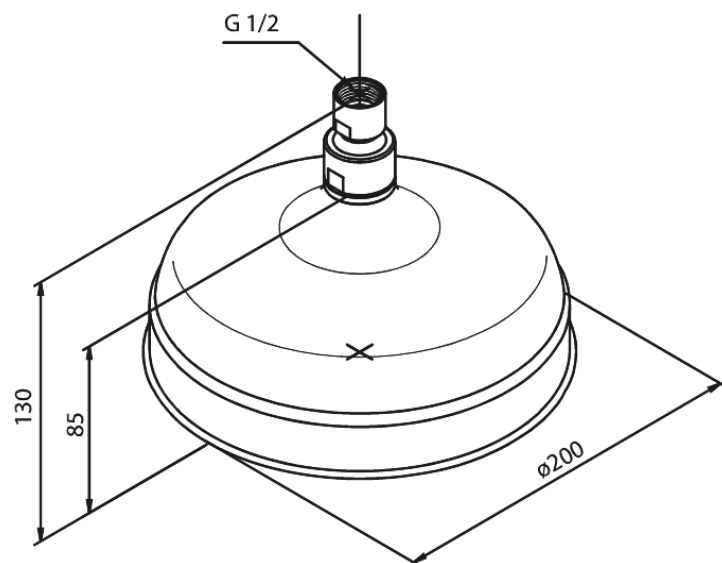

Unika egenskaper

FM Mattsson AB
Box 480, SE-792 27 Mora

Tel.: 0250-59 64 50 kundservice@fmmattssongroup.com

För mer information besök <https://damixa.se>

damixa