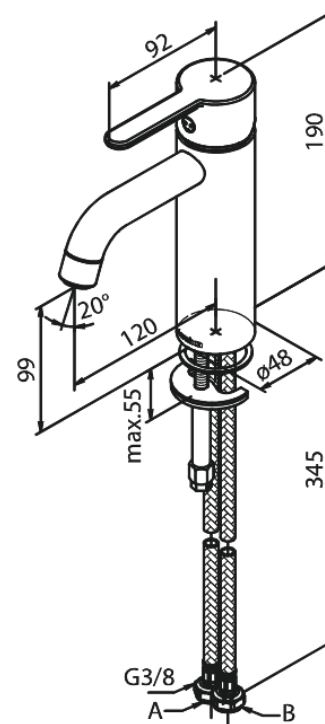

Unika egenskaper

FM Mattsson AB
Box 480, SE-792 27 Mora

Tel.: 0250-59 64 50 kundservice@fmmattssongroup.com

För mer information besök <https://damixa.se>

damixa