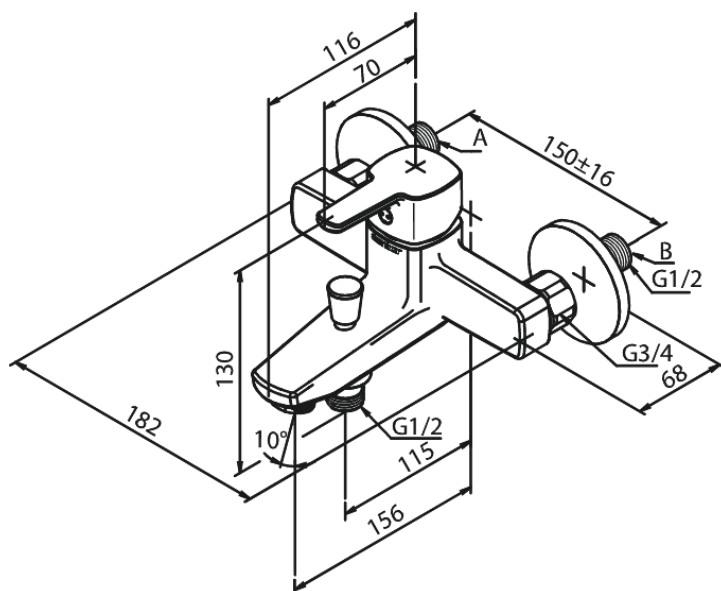

Unika egenskaper

FM Mattsson AB
Box 480, SE-792 27 Mora

Tel.: 0250-59 64 50 kundservice@fmmattssongroup.com

För mer information besök <https://damixa.se>

damixa