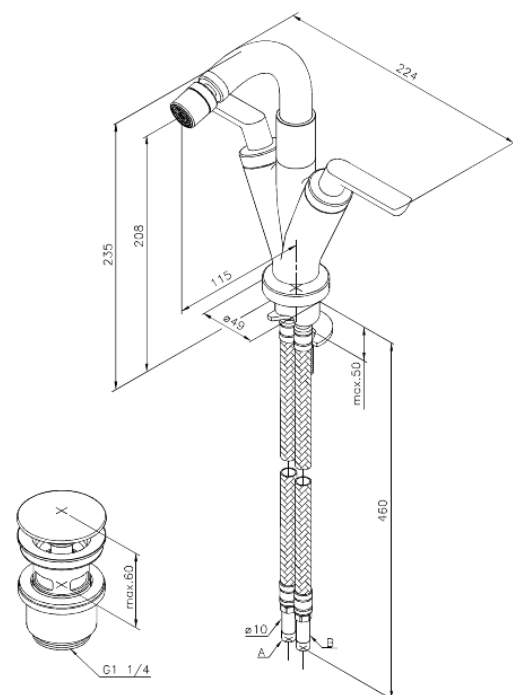

Unika egenskaper

FM Mattsson AB
Box 480, SE-792 27 Mora

Tel.: 0250-59 64 50 kundservice@fmmattssongroup.com

För mer information besök <https://damixa.se>

damixa