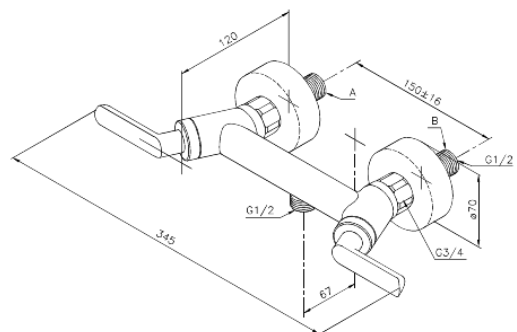

FM Mattsson AB
Box 480, SE-792 27 Mora

Tel.: 0250-59 64 50 kundservice@fmmattssongroup.com

För mer information besök <https://damixa.se>

damixa