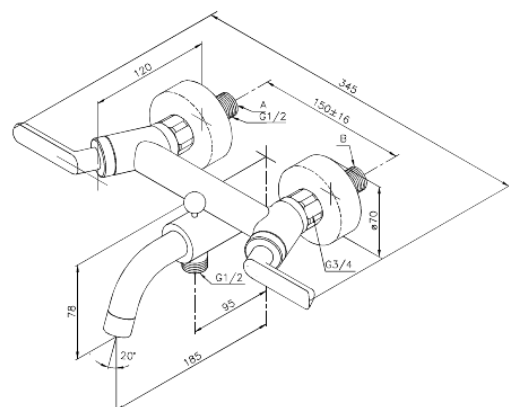

FM Mattsson AB
Box 480, SE-792 27 Mora

Tel.: 0250-59 64 50 kundservice@fmmattssongroup.com

För mer information besök <https://damixa.se>

damixa