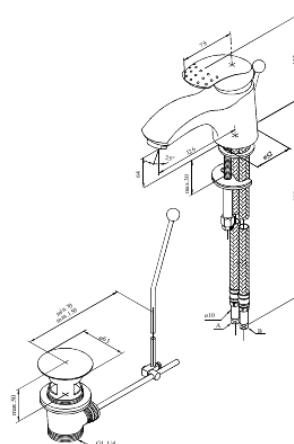

FM Mattsson AB
Box 480, SE-792 27 Mora

Tel.: 0250-59 64 50 kundservice@fmmattssongroup.com

För mer information besök <https://damixa.se>

damixa