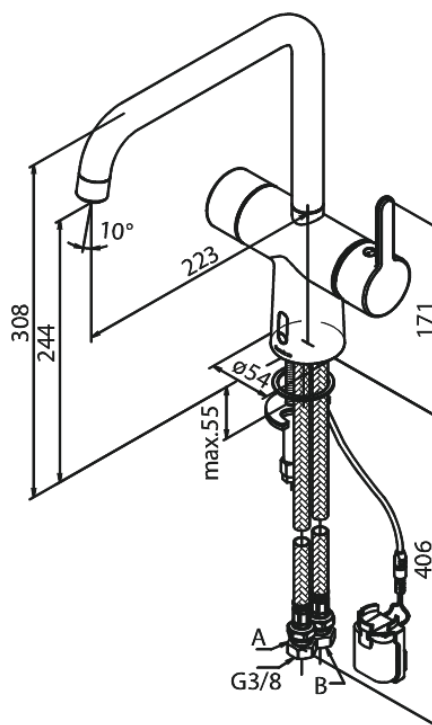

FM Mattsson AB
Box 480, SE-792 27 Mora

Tel.: 0250-59 64 50 kundservice@fmmattssongroup.com

För mer information besök <https://damixa.se>

damixa