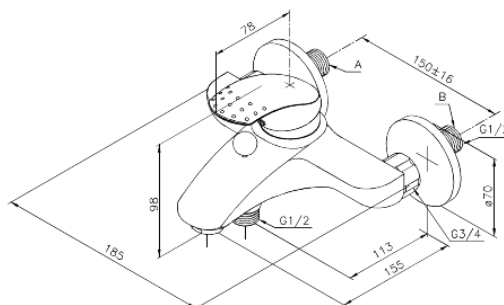

FM Mattsson AB
Box 480, SE-792 27 Mora

Tel.: 0250-59 64 50 kundservice@fmmattsongroup.com

För mer information besök <https://damixa.se>

damixa