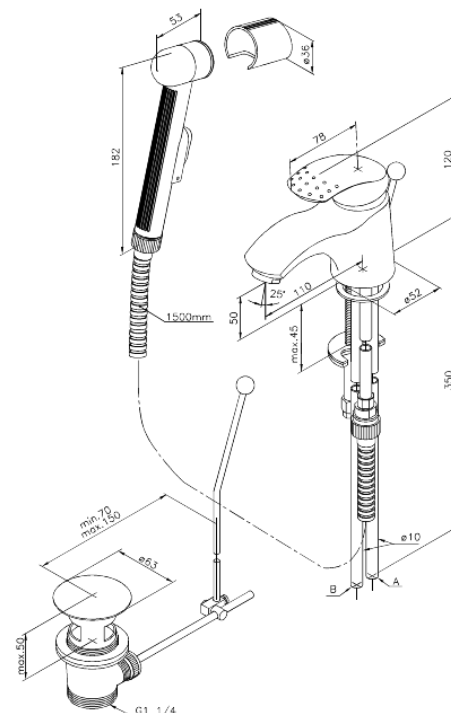

Unika egenskaper

FM Mattsson AB
Box 480, SE-792 27 Mora

Tel.: 0250-59 64 50 kundservice@fmmattssongroup.com

För mer information besök <https://damixa.se>

damixa