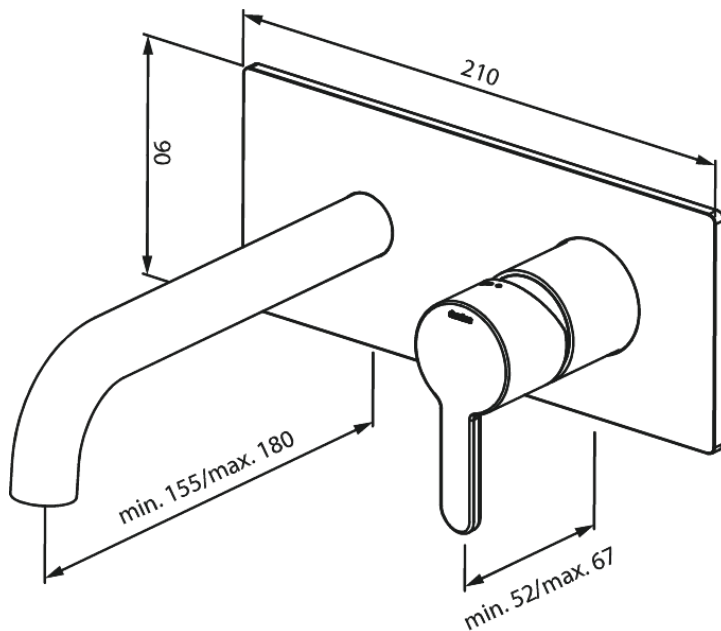

FM Mattsson AB
Box 480, SE-792 27 Mora

Tel.: 0250-59 64 50 kundservice@fmmattssongroup.com

För mer information besök <https://damixa.se>

damixa