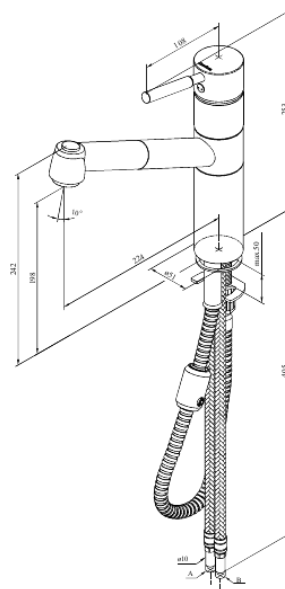

Unika egenskaper

FM Mattsson AB
Box 480, SE-792 27 Mora

Tel.: 0250-59 64 50 kundservice@fmmattssongroup.com

För mer information besök <https://damixa.se>

damixa