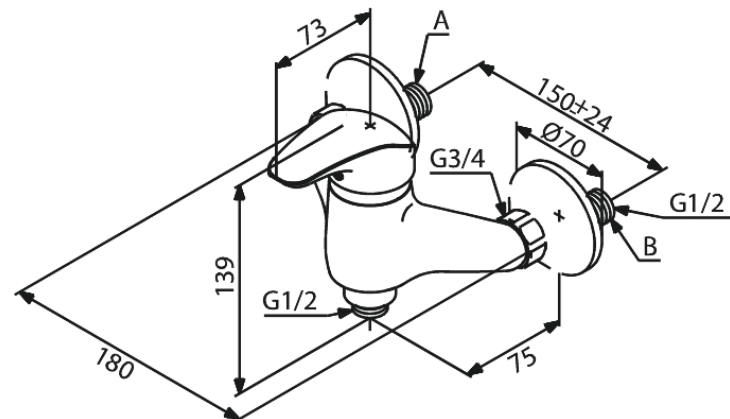

Unika egenskaper

FM Mattsson AB
Box 480, SE-792 27 Mora

Tel.: 0250-59 64 50 kundservice@fmmattsongroup.com

För mer information besök <https://damixa.se>

damixa