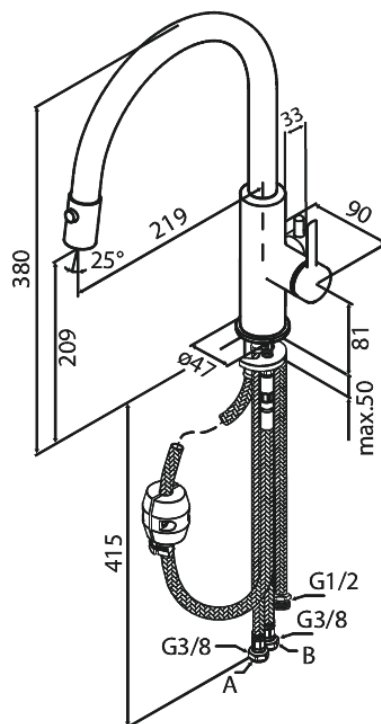

Unika egenskaper

FM Mattsson AB
Box 480, SE-792 27 Mora

Tel.: 0250-59 64 50 kundservice@fmmattssongroup.com

För mer information besök <https://damixa.se>

damixa