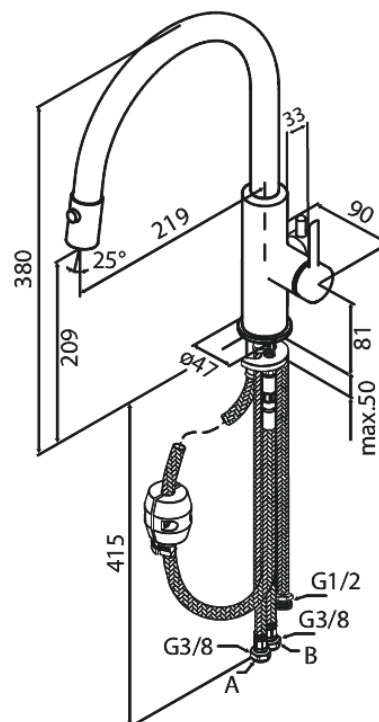

FM Mattsson AB
Box 480, SE-792 27 Mora

Tel.: 0250-59 64 50 kundservice@fmmattssongroup.com

För mer information besök <https://damixa.se>

damixa