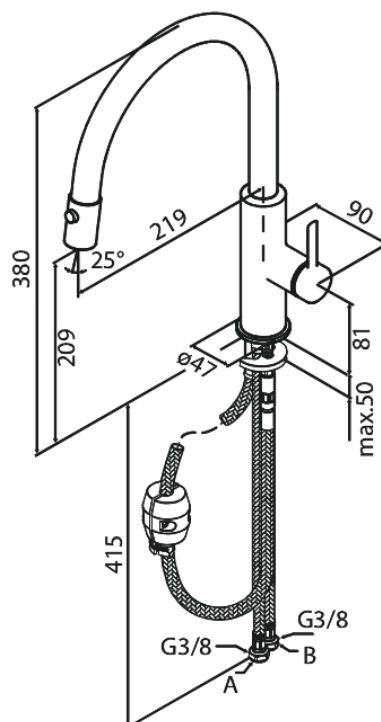

Unika egenskaper

FM Mattsson AB
Box 480, SE-792 27 Mora

Tel.: 0250-59 64 50 kundservice@fmmattssongroup.com

För mer information besök <https://damixa.se>

damixa