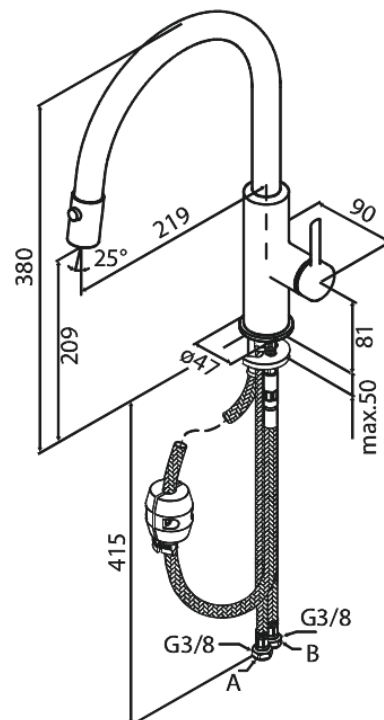

Unika egenskaper

FM Mattsson AB
Box 480, SE-792 27 Mora

Tel.: 0250-59 64 50 kundservice@fmmattssongroup.com

För mer information besök <https://damixa.se>

damixa