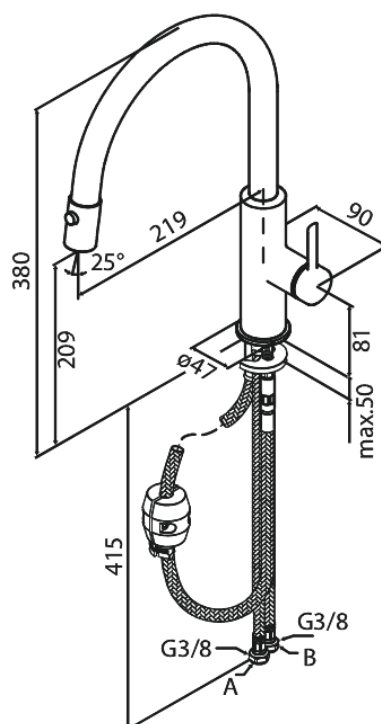

Unika egenskaper

FM Mattsson AB
Box 480, SE-792 27 Mora

Tel.: 0250-59 64 50 kundservice@fmmattssongroup.com

För mer information besök <https://damixa.se>

damixa