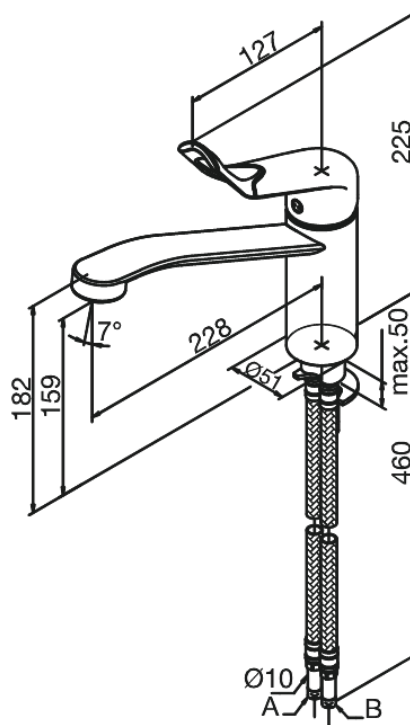

Unika egenskaper

FM Mattsson AB
Box 480, SE-792 27 Mora

Tel.: 0250-59 64 50 kundservice@fmmattssongroup.com

För mer information besök <https://damixa.se>

damixa