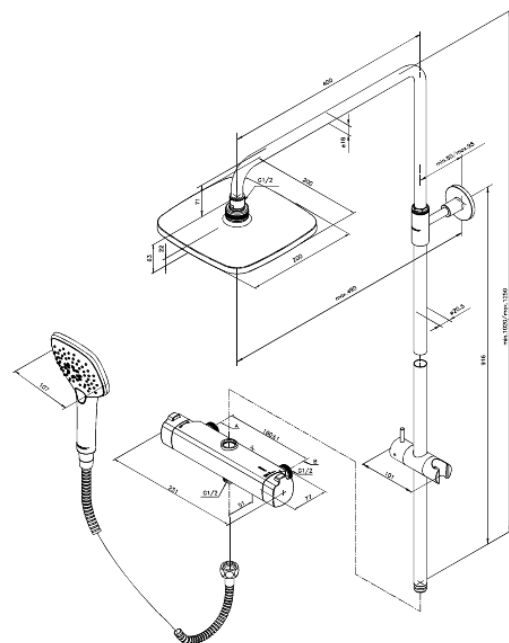

Unika egenskaper

FM Mattsson AB
Box 480, SE-792 27 Mora

Tel.: 0250-59 64 50 kundservice@fmmattssongroup.com

För mer information besök <https://damixa.se>

damixa