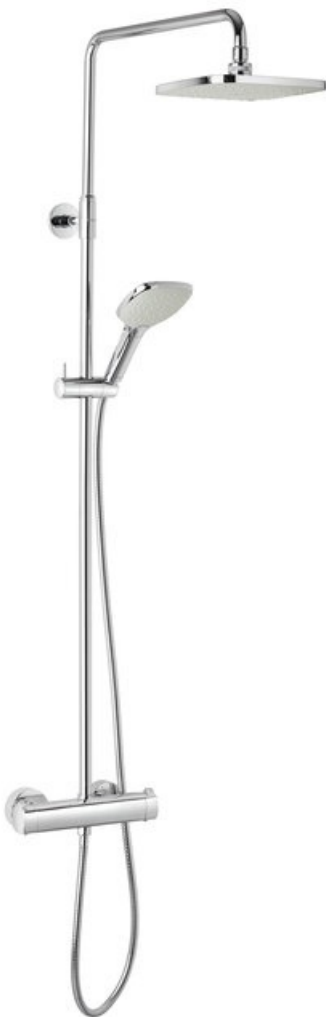

Pine

Takduschpaket

Art.nr. 579700000
Ytbehandling: Krom
Serie: Pine

RSK nummer: 8351154
EAN 5708516821533

Egenskaper:

Keramisk insats
Taksil max. 9 l/m / Handdusch max. 6 l/m
Integrerad omskiftare
Standard 150 mm c/c
3/4" Täckkappor och excenterkopplingar
3 duschfunktioner
1500 mm metallslang till dusch, med anti-twist
Innehåller taksil 200 mm, handdusch och slang