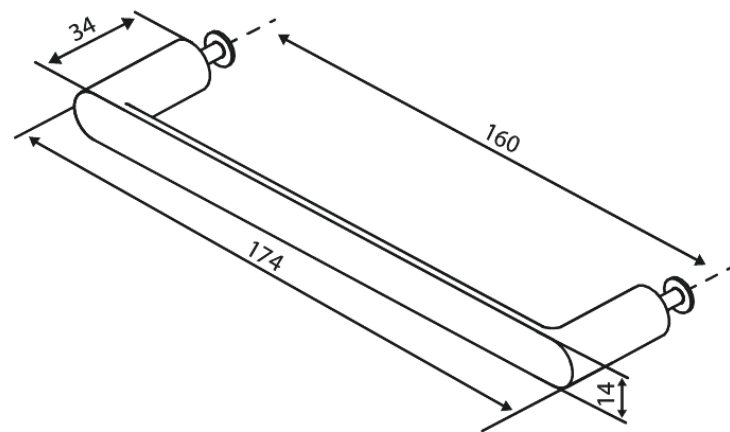

Zen

Lådbeslag 160 cc

Art.nr. 487510000
Ytbehandling: Krom
Serie: Zen

RSK nummer: 8917110
EAN 5708516848820

Egenskaper:

Inklusive monteringskruvar

FM Mattsson AB
Box 480, SE-792 27 Mora

Tel.: 0250-59 64 50 kundservice@fmmattssongroup.com