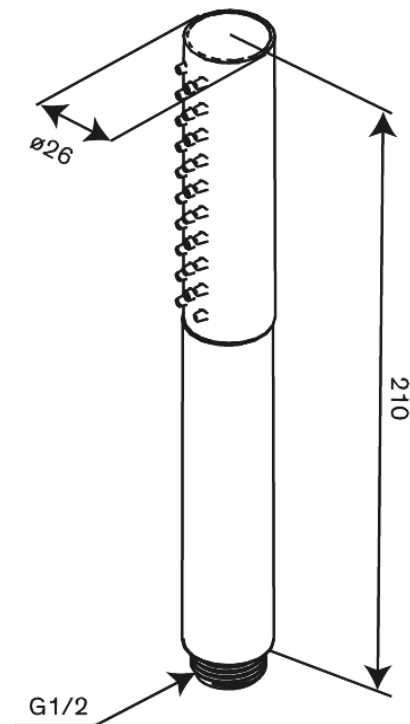

Unika egenskaper

FM Mattsson AB
Box 480, SE-792 27 Mora

Tel.: 0250-59 64 50 kundservice@fmmattssongroup.com

För mer information besök <https://damixa.se>

damixa