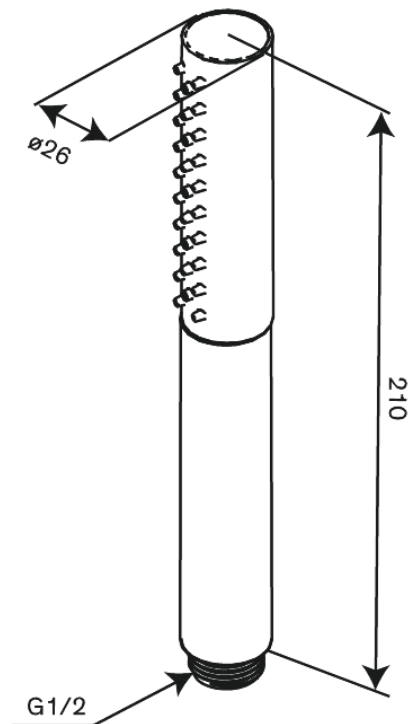

Unika egenskaper

FM Mattsson AB
Box 480, SE-792 27 Mora

Tel.: 0250-59 64 50 kundservice@fmmattssongroup.com

För mer information besök <https://damixa.se>

damixa