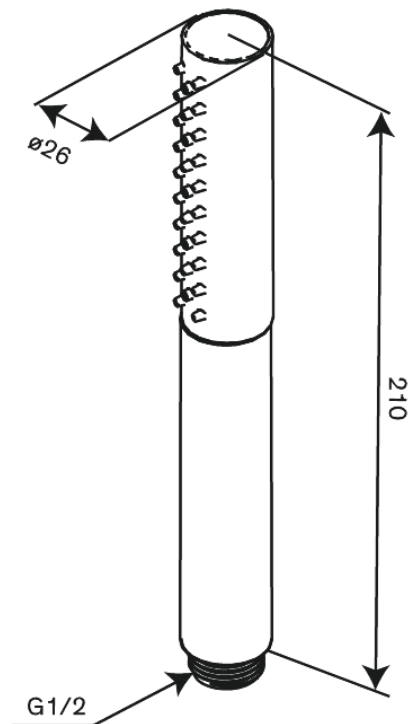

Iris

Handdusch tube

Art.nr. 913437900
Ytbehandling: Borstad Mässing
Serie: Iris

RSK nummer: 8233106
EAN 5708516847557

Egenskaper:

Flöde max. 6 l/min (v/ 300kpa)
3 duschfunktioner

Unika egenskaper

FM Mattsson AB
Box 480, SE-792 27 Mora