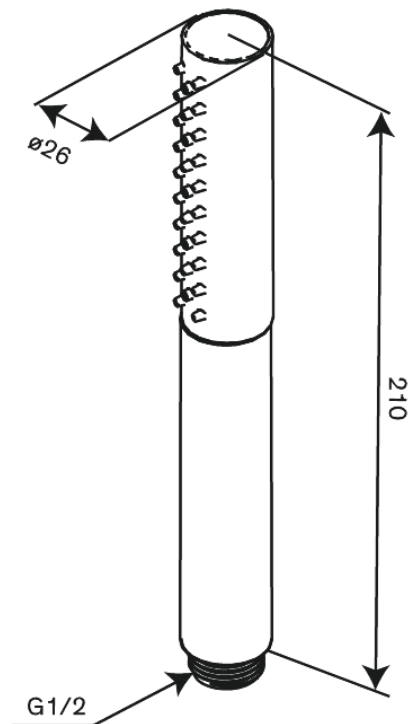

Iris

Handdusch tube

Art.nr. 913434600
Ytbehandling: Steel
Serie: Iris

RSK nummer: 8233103
EAN 5708516847540

Egenskaper:

Flöde max. 6 l/min (v/ 300kpa)
3 duschfunktioner

Unika egenskaper

FM Mattsson AB
Box 480, SE-792 27 Mora