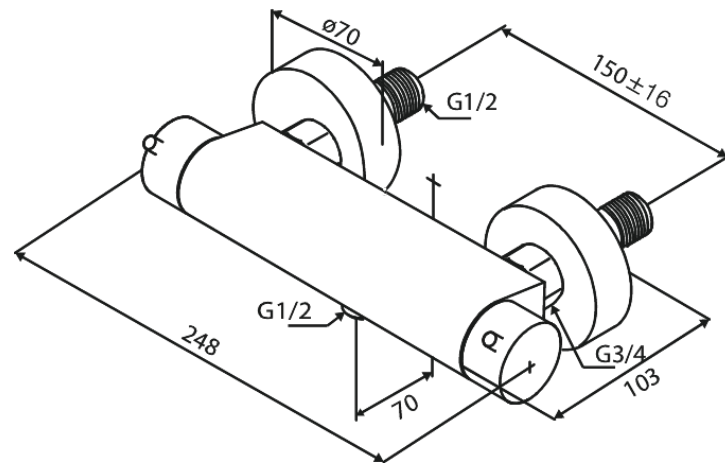

Unika egenskaper

FM Mattsson AB
Box 480, SE-792 27 Mora

Tel.: 0250-59 64 50 kundservice@fmmattssongroup.com

För mer information besök <https://damixa.se>

damixa