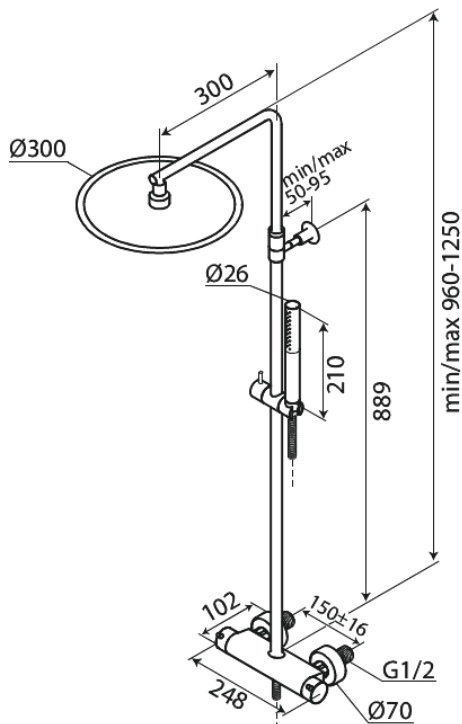

Unika egenskaper

FM Mattsson AB
Box 480, SE-792 27 Mora

Tel.: 0250-59 64 50 kundservice@fmmattssongroup.com

För mer information besök <https://damixa.se>

damixa