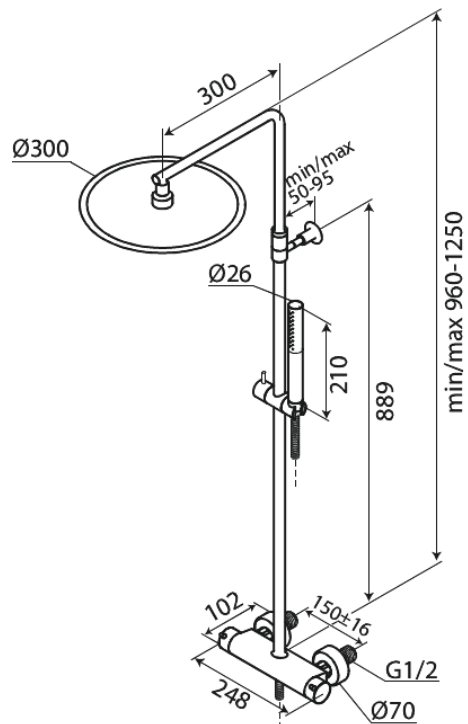

Unika egenskaper

FM Mattsson AB
Box 480, SE-792 27 Mora

Tel.: 0250-59 64 50 kundservice@fmmattssongroup.com

För mer information besök <https://damixa.se>

damixa