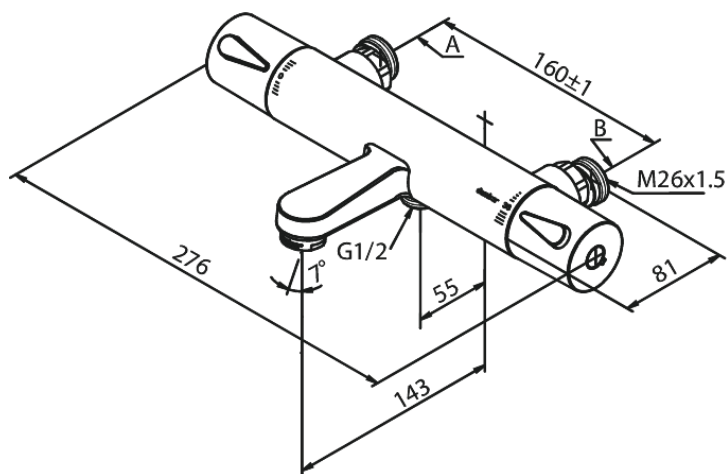

Unika egenskaper

FM Mattsson AB
Box 480, SE-792 27 Mora

Tel.: 0250-59 64 50 kundservice@fmmattssongroup.com

För mer information besök <https://damixa.se>

damixa