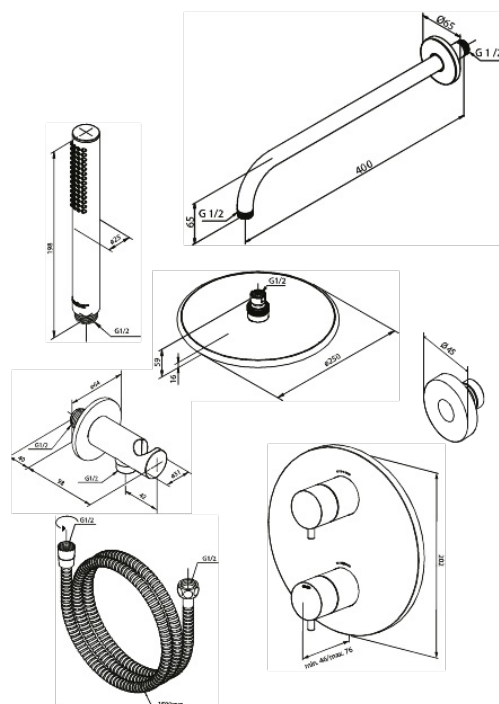

Silhouet

Silhouet HS 1 - takduschkpaket utan dold rördragning

Art.nr. 571668700
Ytbehandling: Borstad Koppar
Serie: Silhouet

RSK nummer: 8231081
EAN 5708516846741

Egenskaper:

Anslutningskopplingar och spakar i metalländle in metal

Med omskiftare

Innehåller taksil 200 mm, handdusch och slang

Taksil max. 9 l/m / Handdusch max. 9 l/m

Unika egenskaper

FM Mattsson AB
Box 480, SE-792 27 Mora

Tel.: 0250-59 64 50 kundservice@fmmattssongroup.com