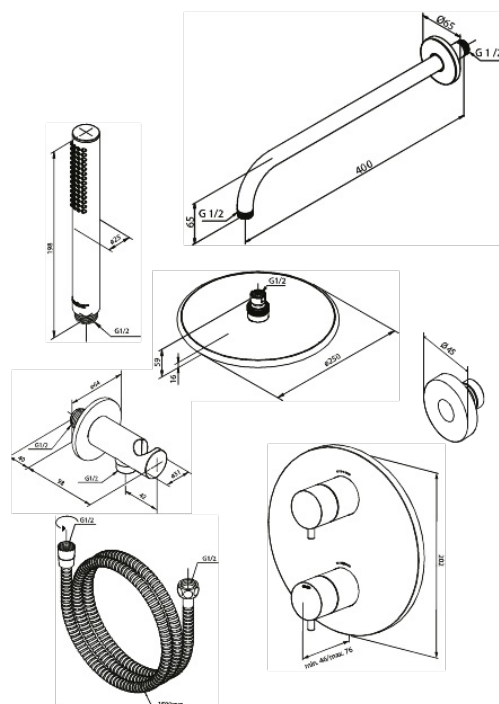

Silhouet

Silhouet HS 1 - takduschkpaket utan dold rördragning

Artikelnummer: 571668700
Ytbehandling: Borstad Koppar
Serie: Silhouet

RSK nummer: 8231081
EAN nummer: 5708516846741

Egenskaper:

Anslutningskopplingar och spakar i metalländle in metal

Med omskiftare

Innehåller taksil 200 mm, handdusch och slang

Taksil max. 9 l/m / Handdusch max. 9 l/m

Unika egenskaper

FM Mattsson AB
Box 480, SE-792 27 Mora

Tel.: 0250-59 64 50 kundservice@fmmattssongroup.com