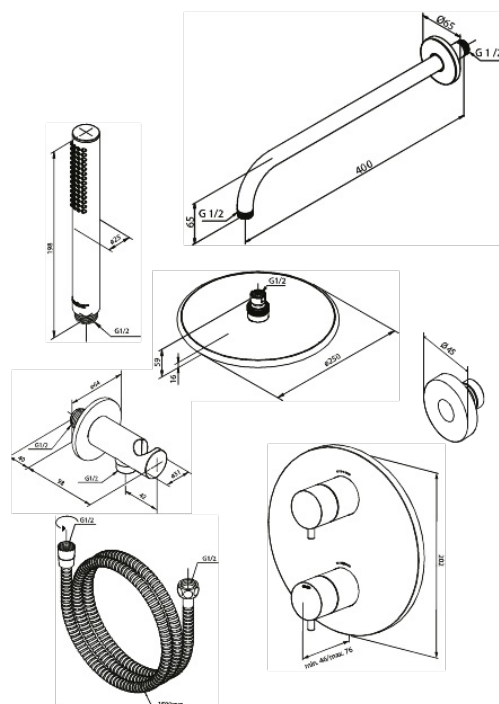

Silhouet

Silhouet HS 1 - takduschkpaket utan dold rördragning

Art.nr. 571667900
Ytbehandling: Borstad Mässing
Serie: Silhouet

RSK nummer: 8231080
EAN 5708516846734

Egenskaper:

Anslutningskopplingar och spakar i metalländle in metal

Med omskiftare

Innehåller taksil 200 mm, handdusch och slang

Taksil max. 9 l/m / Handdusch max. 9 l/m

Unika egenskaper

FM Mattsson AB
Box 480, SE-792 27 Mora

Tel.: 0250-59 64 50 kundservice@fmmattssongroup.com