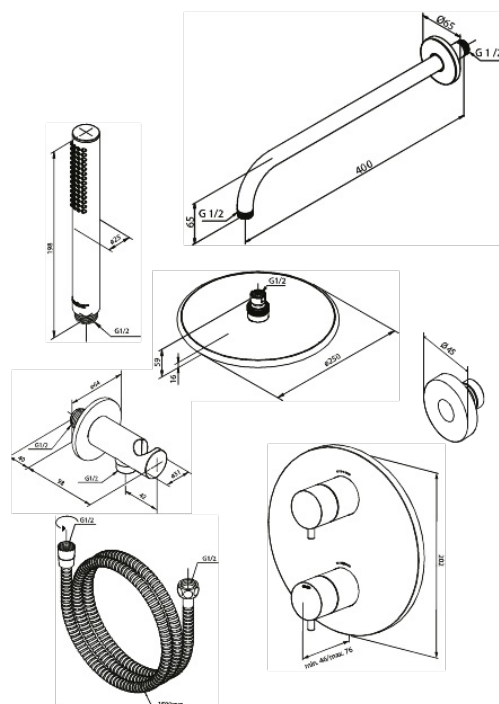

Silhouet

Silhouet HS 1 - takduschkpaket utan dold rördragning

Art.nr. 571667700
Ytbehandling: Mässing
Serie: Silhouet

RSK nummer: 8231079
EAN 5708516846727

Egenskaper:

Anslutningskopplingar och spakar i metallände in metal

Med omskiftare

Innehåller taksil 200 mm, handdusch och slang

Taksil max. 9 l/m / Handdusch max. 9 l/m

Unika egenskaper

FM Mattsson AB
Box 480, SE-792 27 Mora

Tel.: 0250-59 64 50 kundservice@fmmattssongroup.com